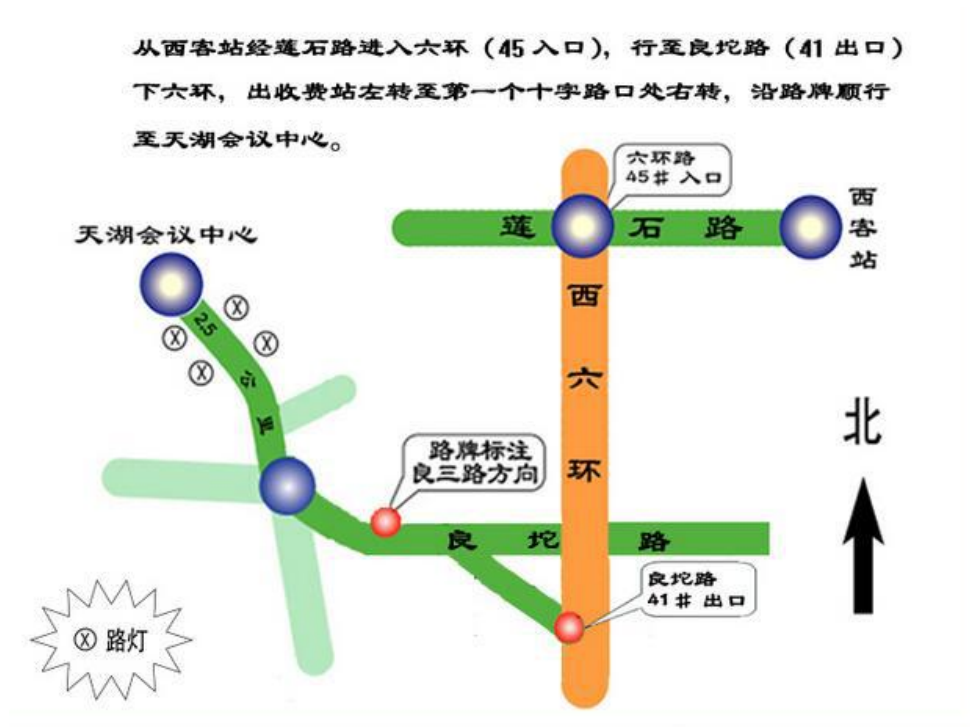

附件 2：天湖国际会议中心-交通路线图

线路 1：莲石路经西六环路线

线路 2：京石高速路线

论坛会务组联系人：张建章

手机：18500080793